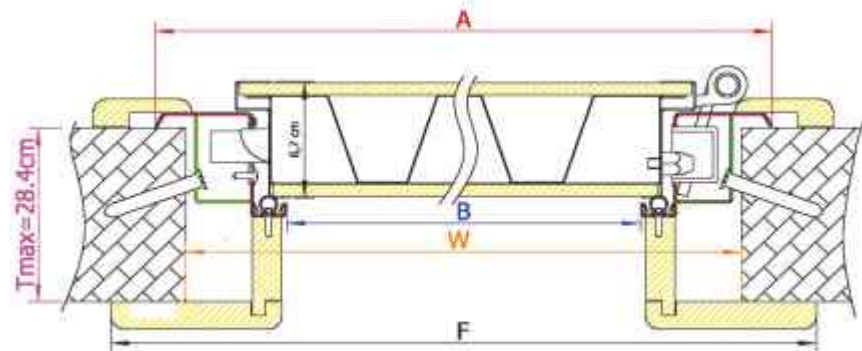

οριζόντια τομή πόρτας ασφαλείας

*horizontal section
for single leaf security door*

διαστάσεις | dimensions

ΟΡΙΖΟΝΤΙΟ ΑΝΟΙΓΜΑ ΤΟΙΧΟΥ WALL OPENING		ΟΝΟΜΑΣΤΙΚΟ ΠΛΑΤΟΣ ΠΟΡΤΑΣ DOORS' MINIMAL WIDTH	ΔΙΑΣΤΑΣΗ ΚΑΣΑΣ ΦΤΕΡΟ-ΦΤΕΡΟ FRAMES DIMENSION EDGE-EDGE	ΚΑΘΑΡΟ ΠΕΡΑΣΜΑ CLEAR PASS	ΑΠΟΣΤΑΣΗ ΕΞΩΤΕΡΙΚΩΝ ΠΕΡΒΑΖΙΩΝ DISTANCE OF EXTERNAL TRIMS
W		H	A	B	F
(cm)		(cm)	(cm)	(cm)	(cm)
ΑΠΟ FROM	ΕΩΣ TO		$A = H + 1,7$	$B = H - 13$	$F = B + 19,6$
90,5	95,4	93	94,7	80	99,6
95,5	100,4	98	99,7	85	104,6
100,5	105,4	103	104,7	90	109,6